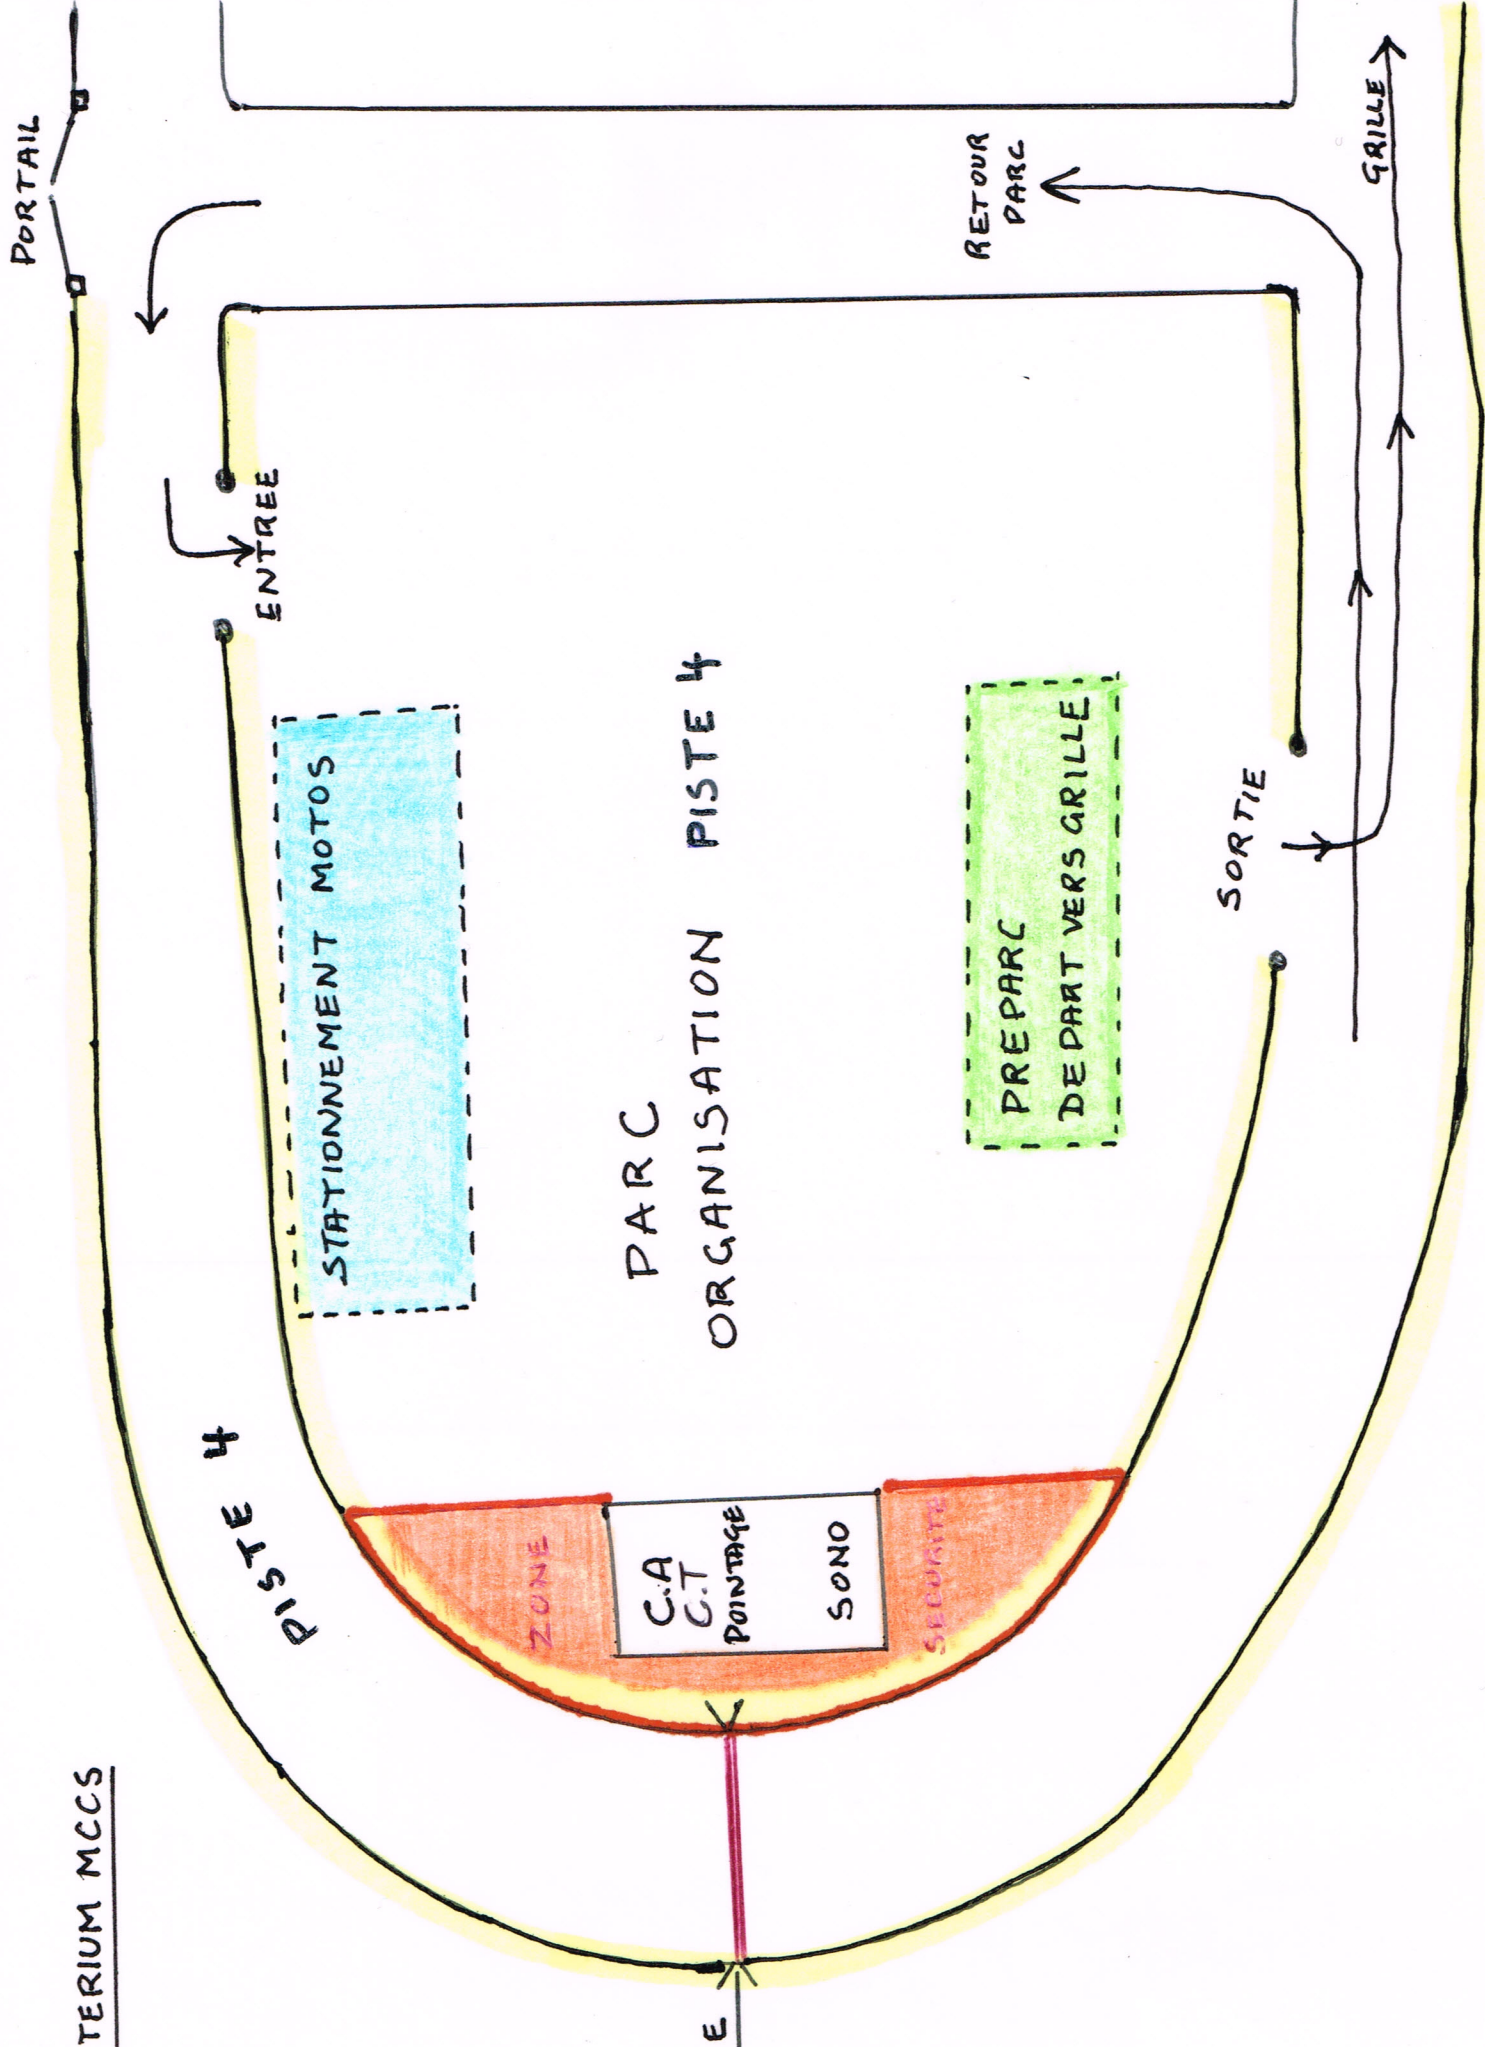

TERIUM MCCS

PORTAIL

ENTREE

STATIONNEMENT MOTOS

PARC ORGANISATION PISTE 4

PREPARC DEPART VERS GRILLE

SORTIE

GRILLE

RETOUR PARC

PISTE 4

ZONE

C.A C.T POINTAGE

SONO

SECURITE

E